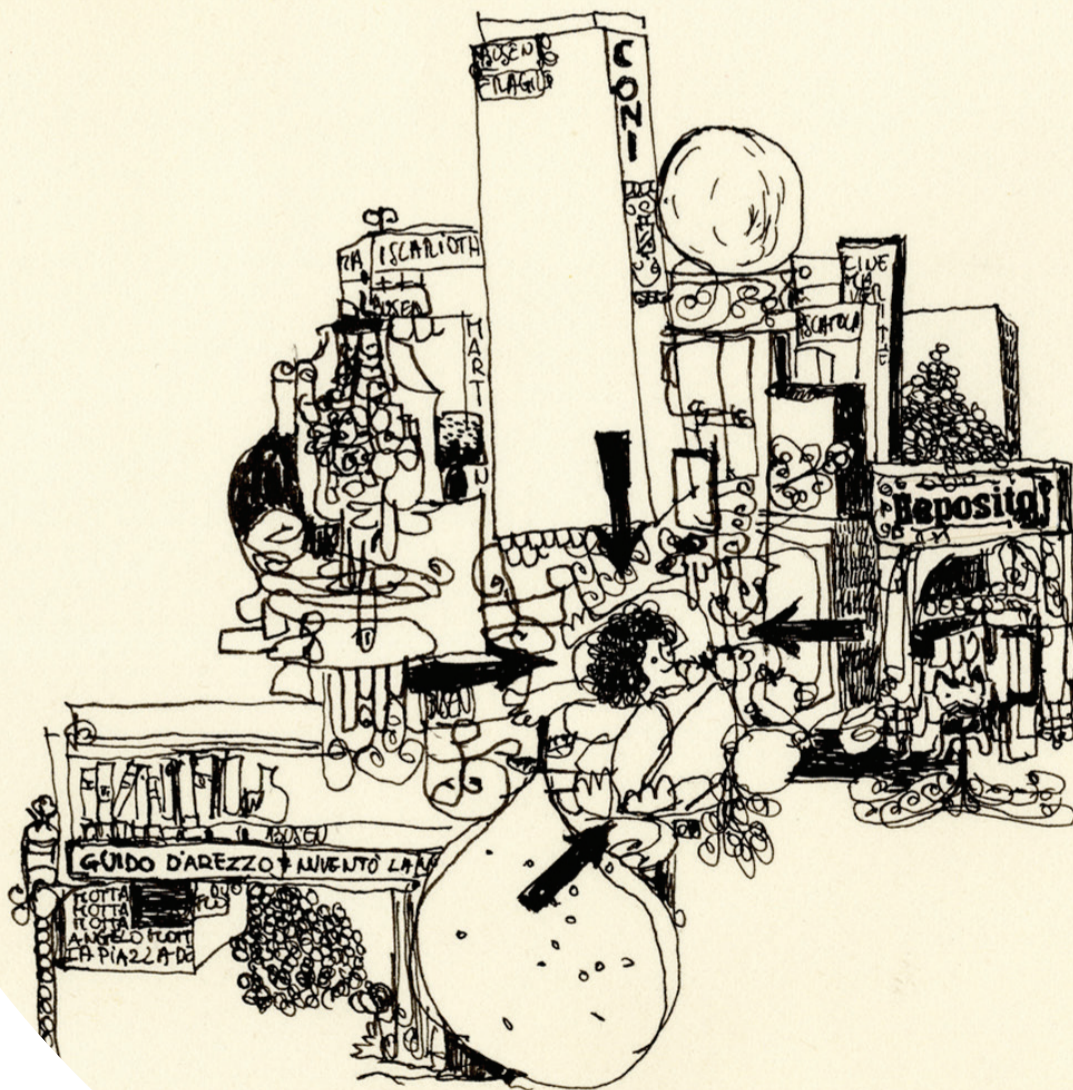

Un cielo nascosto

Disegni di

Giovanni Morelli

1964-1968

1 maggio/14 maggio

2014

CFZ Cultural Flow Zone

Zattere al Pontelungo,
Dorsoduro 1392 - Venezia

Vernissage 30 aprile, ore 18.00

Orari

Lun/Ven 9-24

Sab 9-20

Dom 14-24

Ingresso libero

E ADESSO,
COSA MENE FACCIO,
DI TUTTE QUESTE COSE
CHE HO
PAZIENTEMENTE
RACCOLTO ?

Info
cfz@unive.it
www.unive.it/cfz

Università
Ca' Foscari
Venezia

Dipartimento
di Filosofia
e Beni Culturali

Ca' Foscari Zattere
Cultural Flow Zone

GIOVANNI
MORELLI
ASSOCIAZIONE

CENTRO STUDI PER LA RICERCA
DOCUMENTALE SUL TEATRO
E IL MELODRAMMA EUROPEO

fondazione
GIORGIO CINI onlus